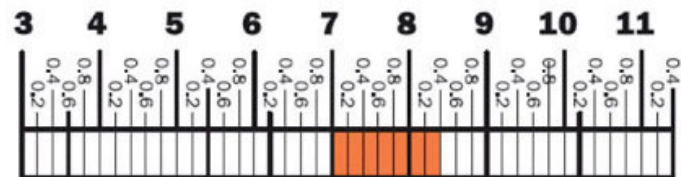

FERRURE POUR PORTE RELEVABLE DOUBLE

SALICE

SALICE

Poids des deux portes (Kg)

Hauteur totale des deux portes 600

Hauteur totale des deux portes 720

FERRURE POUR PORTE RELEVABLE DOUBLE

SALICE