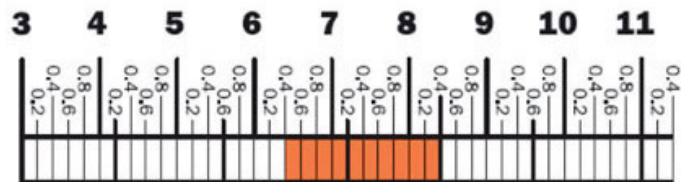

FERRURE POUR PORTE RELEVABLE DOUBLE

SALICE

SALICE

Poids des deux portes (Kg)

Hauteur totale des deux portes 600

Hauteur totale des deux portes 720

FERRURE POUR PORTE RELEVABLE DOUBLE

SALICE